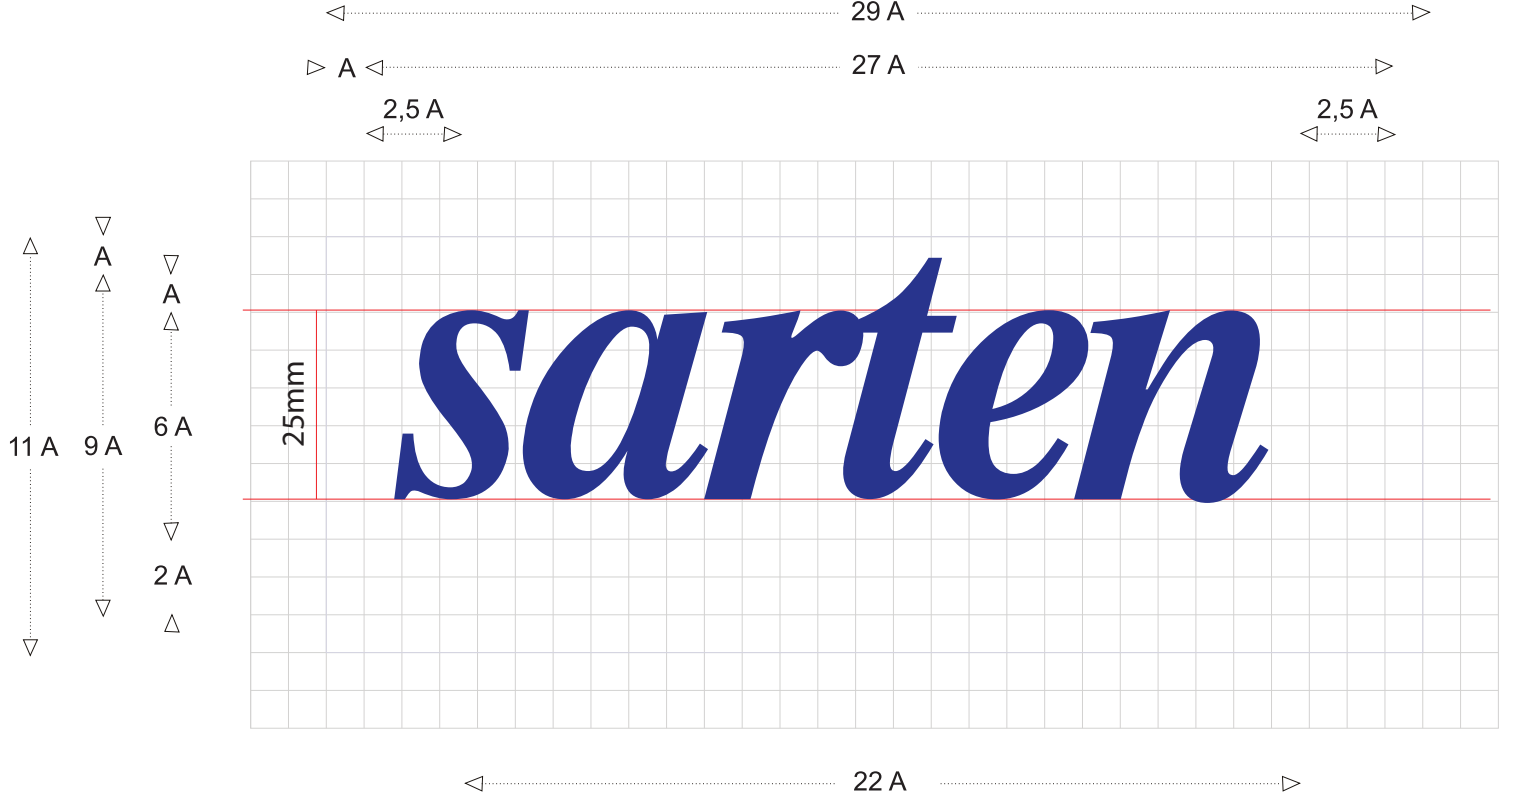

Kurum Logosu

Teknik Orantılar

Birim Kutu = 5 mm. x 5mm.

1:1 Ölçek

= A

Sarten logosunun orantıları sabit olmakla birlikte bozulmaya sebebiyet vermeden kullanılması gerekmektedir. !

Sarten

Kurum Logosu