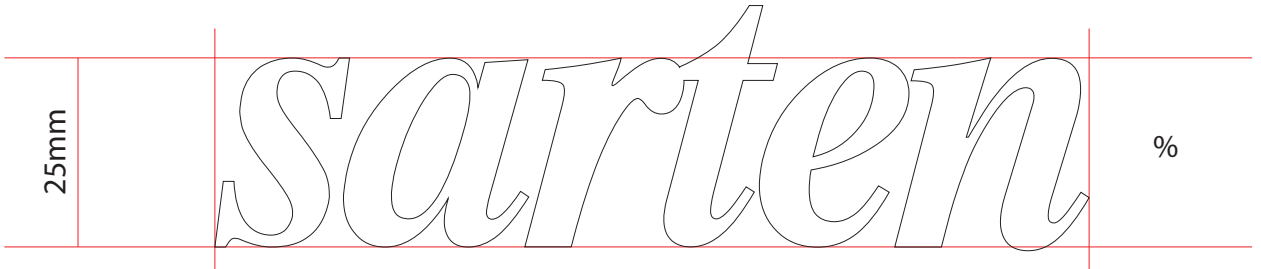

Kurum Logosu

Teknik Orantılar

Birim Kutu = 5 mm. x 5mm.

1:1 Ölçek

= A

Sarten logosunun orantıları sabit olmakla birlikte bozulmaya sebebiyet vermeden kullanılması gerekmektedir. !

Sarten

Kurum Logosu